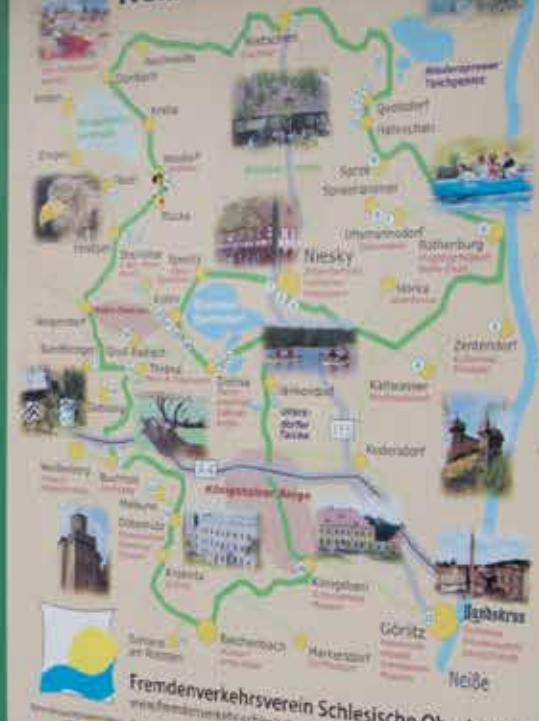

Neißeland Radtour

1. ...
2. ...
3. ...
4. ...
5. ...
6. ...
7. ...
8. ...
9. ...
10. ...
11. ...
12. ...
13. ...
14. ...
15. ...
16. ...
17. ...
18. ...
19. ...
20. ...
21. ...
22. ...
23. ...
24. ...
25. ...
26. ...
27. ...
28. ...
29. ...
30. ...
31. ...
32. ...
33. ...
34. ...
35. ...
36. ...
37. ...
38. ...
39. ...
40. ...
41. ...
42. ...
43. ...
44. ...
45. ...
46. ...
47. ...
48. ...
49. ...
50. ...