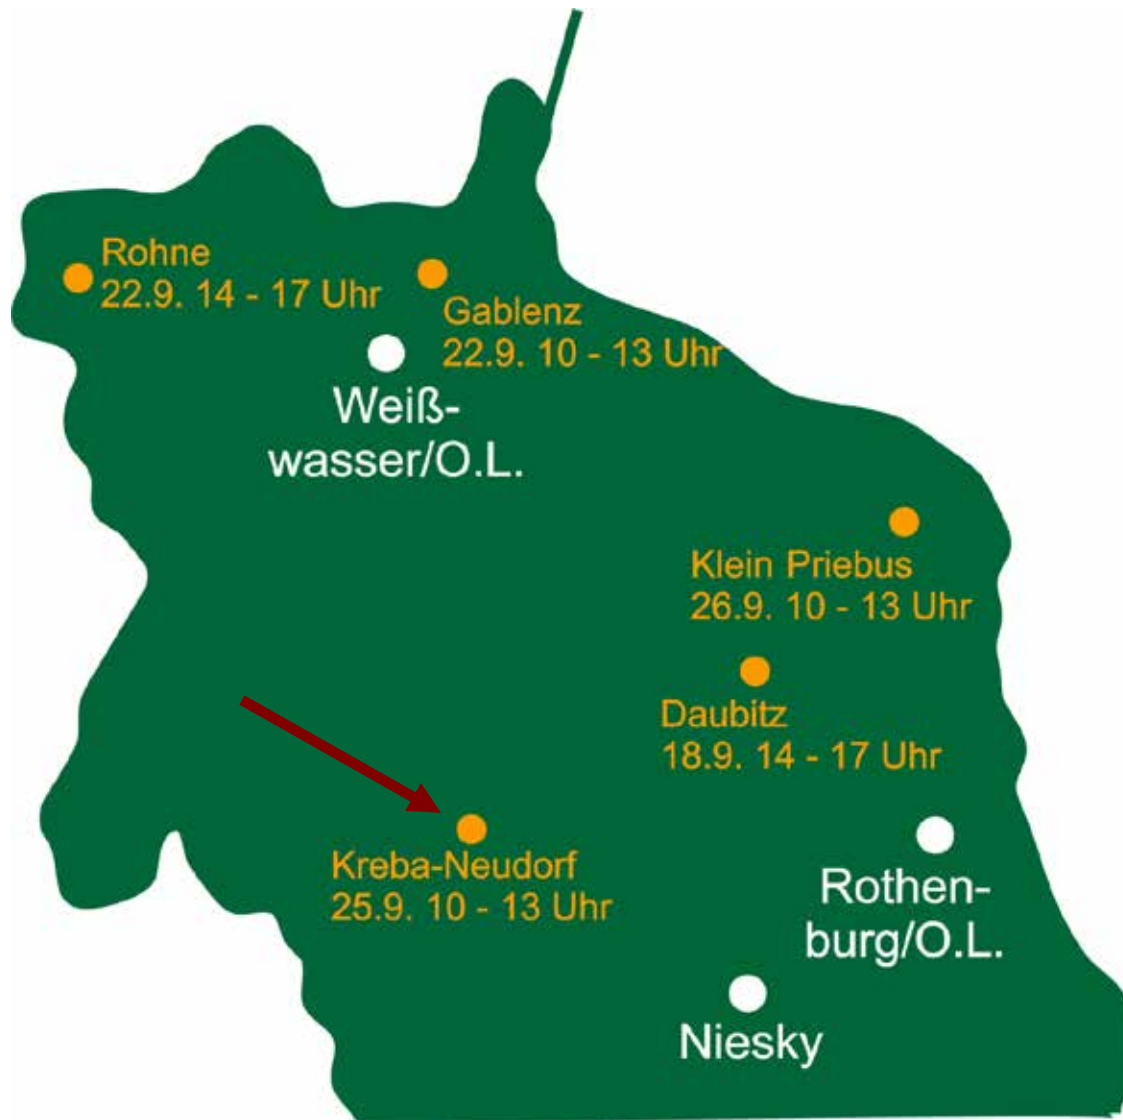

# Kreiswettbewerb 2017

Unser Dorf  
hat Zukunft

10. Sächsischer Landeswettbewerb

**Erzählen erweckt Erinnerungen**

**Der Plan ist vorhanden und Hilfe steht bereit!**

**Seit 70 Jahren Sport- und Festplatz**

**MEIN ZUHAUSE**  
**LANDKREIS**  
**GÖRLITZ**  
WOKR JES ZHORJELC

  
Unser Dorf  
hat Zukunft  
10. Sächsischer Landeswettbewerb

**... aus eigener Kraft**

  
**MEIN ZUHAUSE**  
**LANDKREIS**  
**GÖRLITZ**  
WOKR JES ZHOR JELC

# Neißeland Radtour

- 1. ...
- 2. ...
- 3. ...
- 4. ...
- 5. ...
- 6. ...
- 7. ...
- 8. ...
- 9. ...
- 10. ...
- 11. ...
- 12. ...
- 13. ...
- 14. ...
- 15. ...
- 16. ...
- 17. ...
- 18. ...
- 19. ...
- 20. ...
- 21. ...
- 22. ...
- 23. ...
- 24. ...
- 25. ...
- 26. ...
- 27. ...
- 28. ...
- 29. ...
- 30. ...
- 31. ...
- 32. ...
- 33. ...
- 34. ...
- 35. ...
- 36. ...
- 37. ...
- 38. ...
- 39. ...
- 40. ...
- 41. ...
- 42. ...
- 43. ...
- 44. ...
- 45. ...
- 46. ...
- 47. ...
- 48. ...
- 49. ...
- 50. ...

Unser Dorf  
hat Zukunft

10. Sächsischer Landeswettbewerb

**Blumengröße vom Bauernhof!**

MEIN ZUHAUSE

**LANDKREIS  
GÖRLITZ**

WOKRJES ZHORJELC